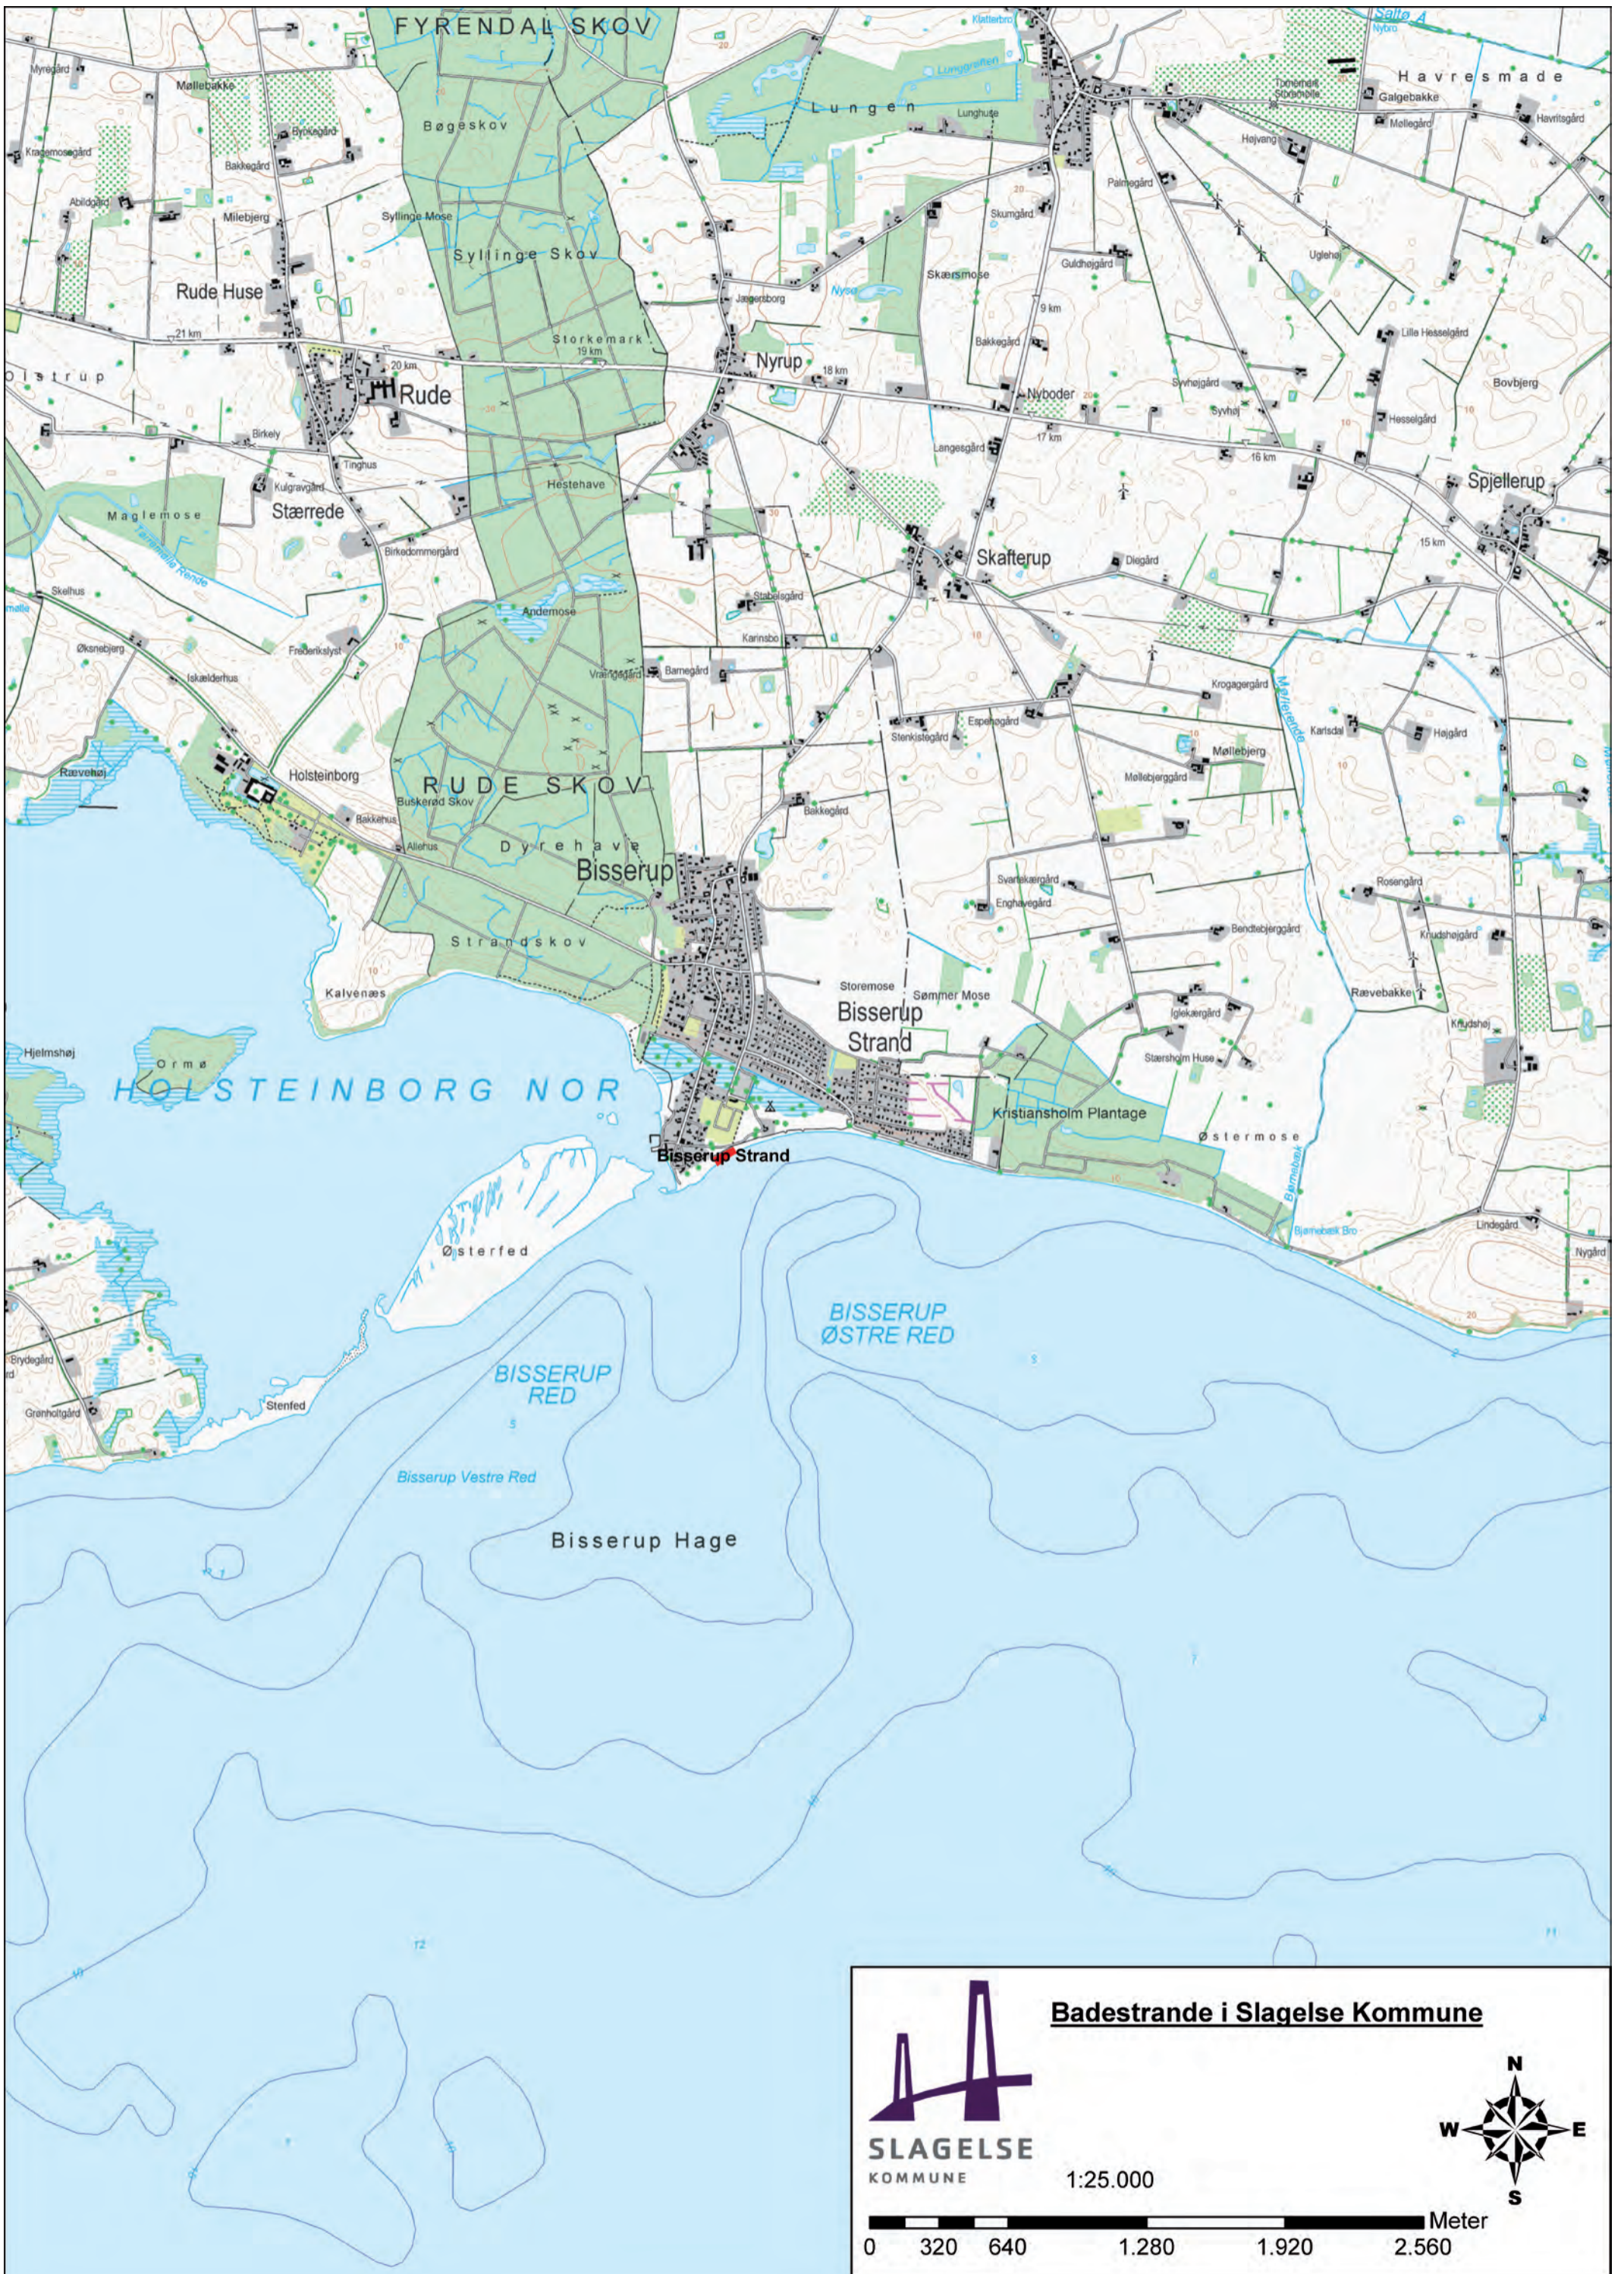

**Badestrande i Slagelse Kommune**

**SLAGELSE**  
KOMMUNE

1:25.000

0 320 640 1.280 1.920 2.560 Meter

**Badestrande i Slagelse Kommune**

SLAGELSE  
KOMMUNE

1:25.000

0 320 640 1.280 1.920 2.560 Meter

**Badestrande i Slagelse Kommune**

1:25.000